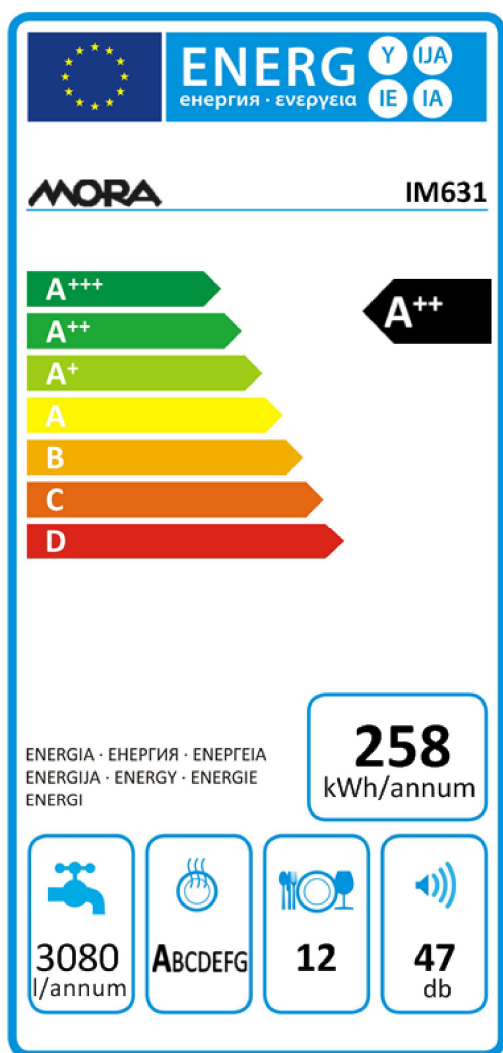

MORA

OPIS VÝROBKU

Model	IM631
EU energetický štítok podľa nariadenie EC 66/2010	Nie
Spotreba energie (Et) štandardného čistenieho cyklu [kWh]	0,91
Vážený príkon vo vypnutom režime a v zapnutom stave [W]	0,45 / 0,49
"Štandardný program" je štandardný čistiaci cyklus, ku ktorému sa vzťahuje informácia na štítku a informačnom liste. Tento program je vhodný pre umývanie bežne znečisteného riadu, a je najefektívnejší program z hľadiska kombinovanej spotreby energie a vody.	
Dĺžka programu pri štandardnom čistiacom cykle v min	185
Dĺžka trvania v zapnutom stave (TI) [min]	-
Hladina hluku (dB(A)re pW)	47
Vstavaný spotrebič	Áno