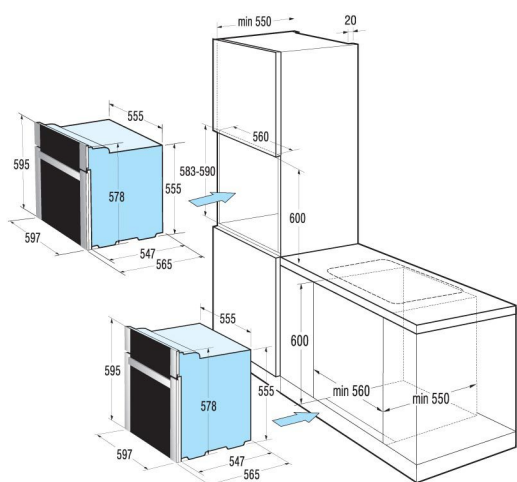

VT 548 MX

ELEKTRICKÁ TROUBA SAMOSTATNÁ

EAN kód: 3838942070907

- speciální zamačkávací osvětlené knoflíky
- dotekové ovládání hodin
- digitální programovatelné hodiny
- programování doby pečení
- speciální rychloohřev trouby 200 °C za 6 min.
- ukazatel teploty v troubě
- ukazatel zvoleného ohřevu
- dětský bezpečnostní zámek ovládání
- multifunkční trouba 10 funkcí
- komfort zavírání dvířek
- možnost regulace teploty 30–275 °C
- výsuvné teleskopické rošty (2 úrovně)
- speciální program čištění trouby Water systém
- chladicí systém dvířek trouby
- skleněná vnitřní strana dveří pro snadné čištění
- objem trouby 67 l
- energetická třída A
- jmenovitý příkon: 3,3 kW
- elektrické napětí: 230 V
- příslušenství: 1x pekáč, 1x rošt, 1x pečící plech

- Horní a dolní topné těleso
- Elektrický gril - malý
- Elektrický gril
- Elektrický gril s ventilátorem
- Dolní a kruhov. těleso s ventilát.
- Kruhové těleso s ventilátorem
- Zvláště šetrné rozmrazování
- Dolní těleso s ventilátorem
- Čištění trouby
- Udržování teploty