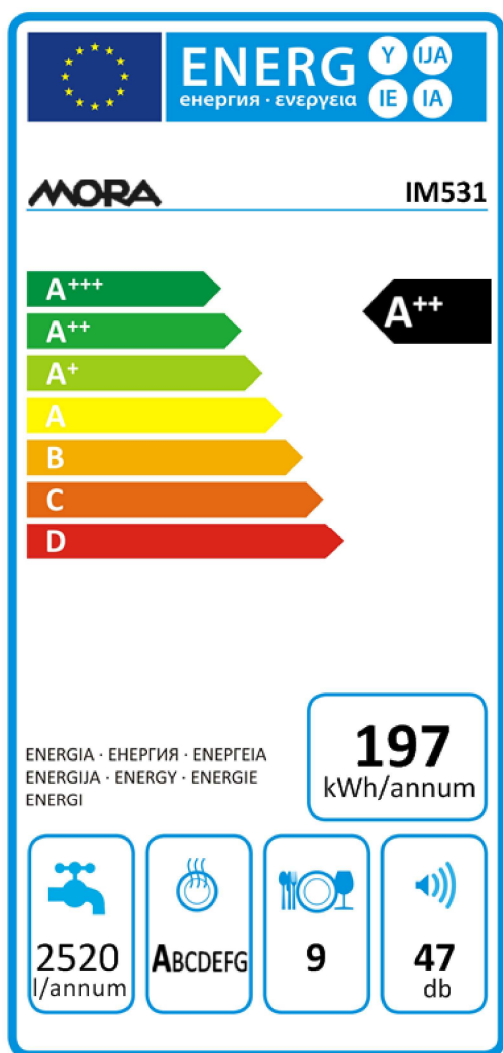

MORA

OPIS VÝROBKU

Model	IM531
EU energetický štítok podľa nariadenie EC 66/2010	Nie
Spotreba energie (Et) štandardného čistenieho cyklu [kWh]	-
Vážený príkon vo vypnutom režime a v zapnutom stave [W]	0,45 / 0,49
"Štandardný program" je štandardný čistiaci cyklus, ku ktorému sa vzťahuje informácia na štítku a informačnom liste. Tento program je vhodný pre umývanie bežne znečisteného riadu, a je najefektívnejší program z hľadiska kombinovanej spotreby energie a vody.	
Dĺžka programu pri štandardnom čistiacom cykle v min	185
Dĺžka trvania v zapnutom stave (TI) [min]	-
Hladina hluku (dB(A)re pW)	47
Vstavaný spotrebič	Áno